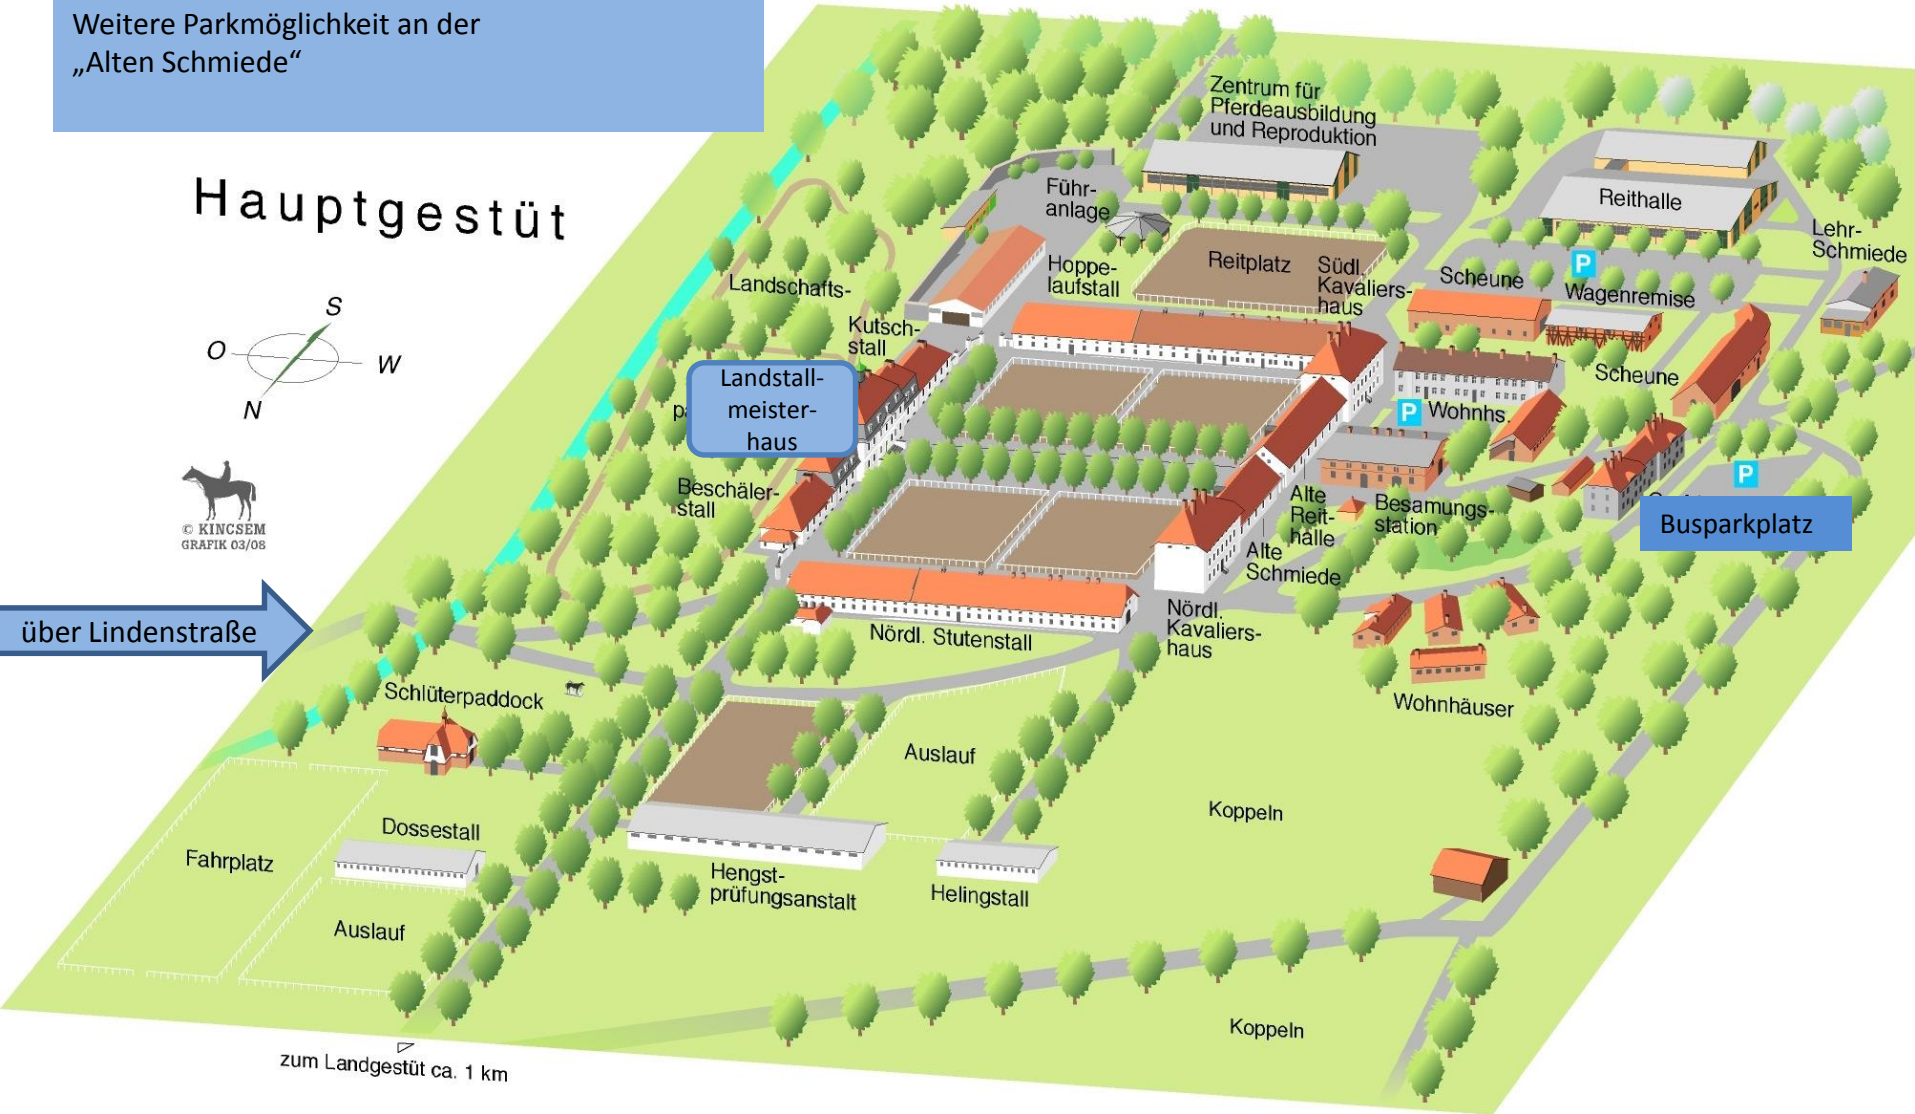

# Anfahrt Hauptgestüt

16845 Neustadt/Dosse

Hauptgestüt 10

(alternativ/Busparkplatz Sieversdorfer Str. 1)

Weitere Parkmöglichkeit an der  
„Alten Schmiede“

## Hauptgestüt

© KINCSEM  
GRAFIK 03/08

über Lindenstraße

zum Landgestüt ca. 1 km